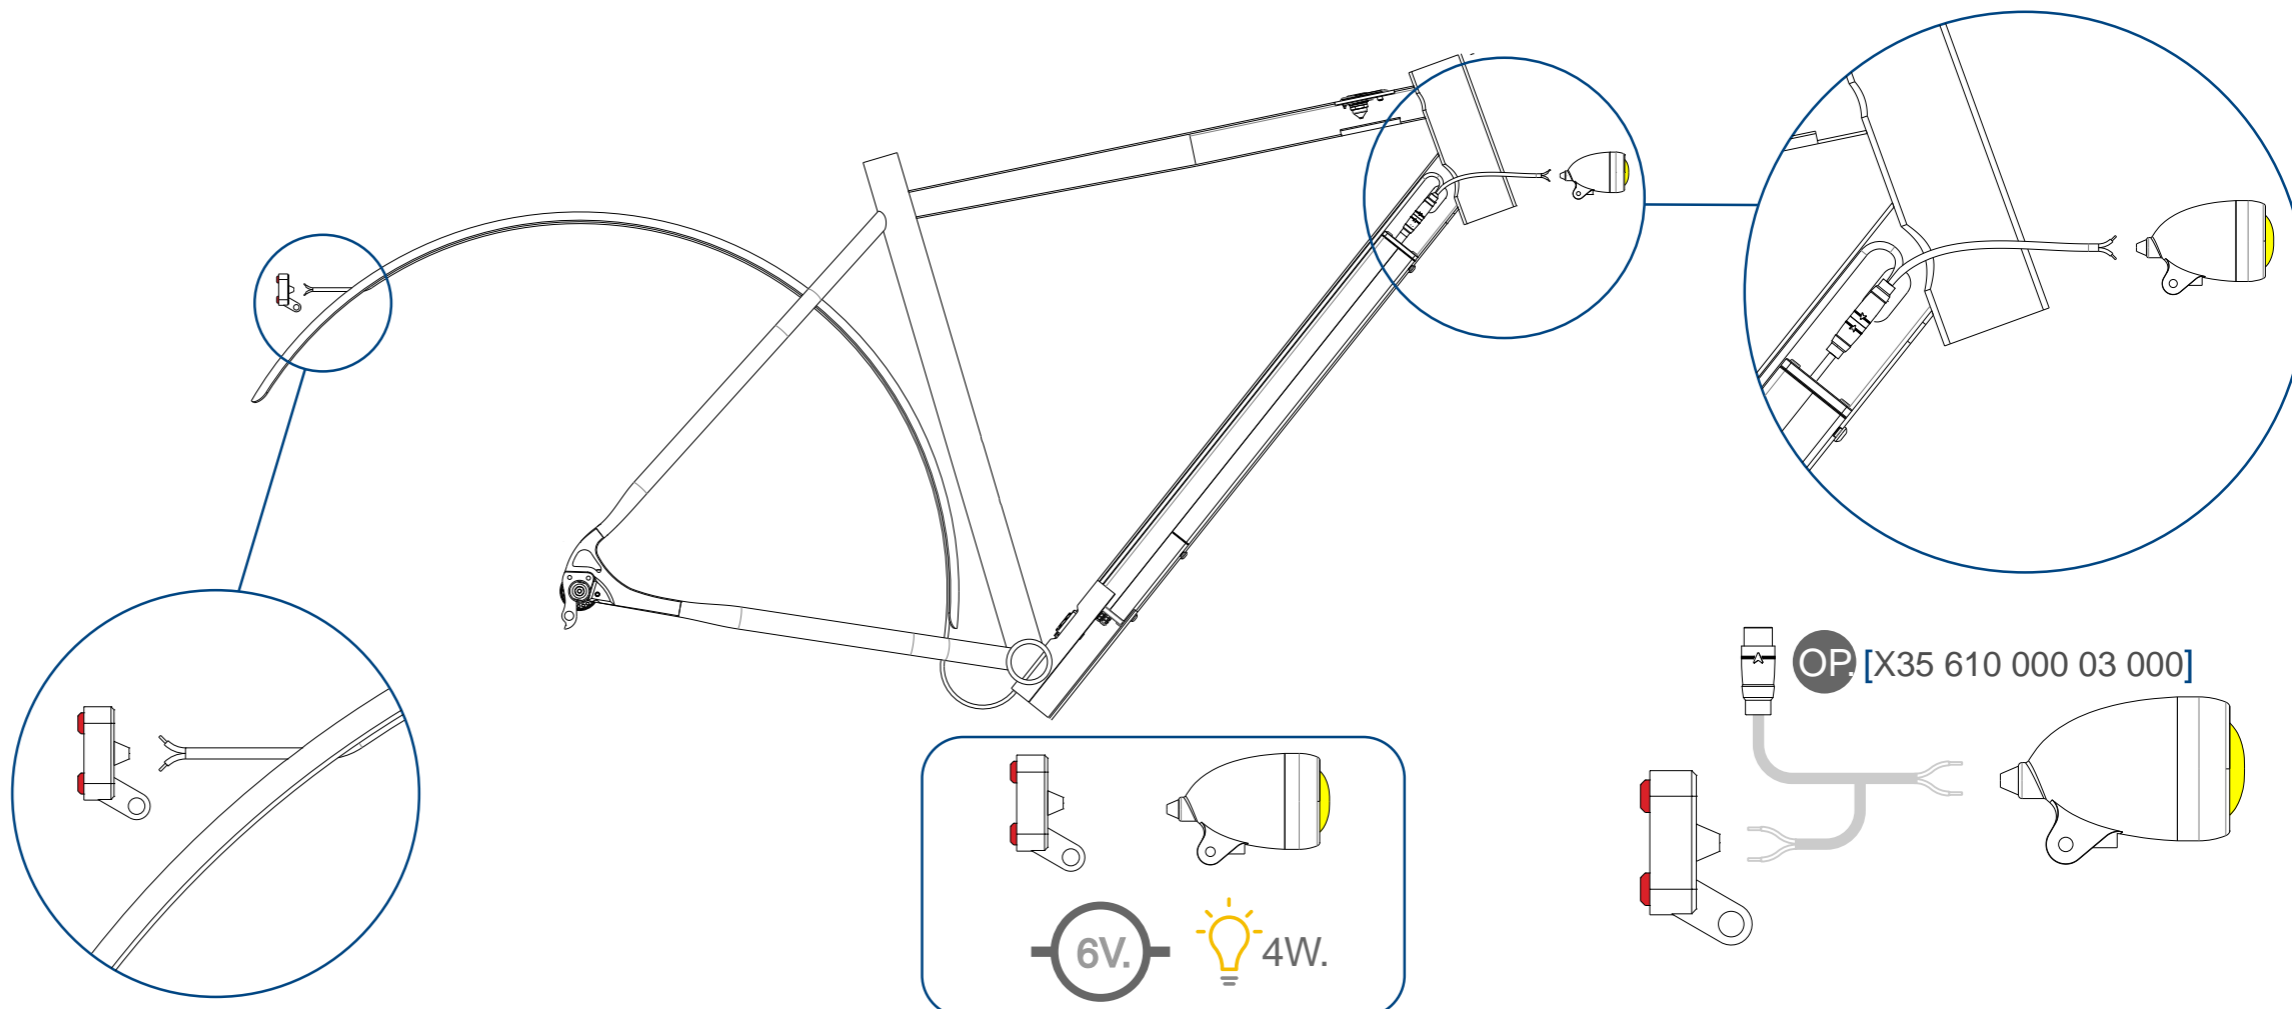

MAHLE

Quick Use Guide
HITRA NAVODILA
ZA UPORABO

1 AUX in SVETILKE

2 BATERIJA, ŽICE IN POLNILEC